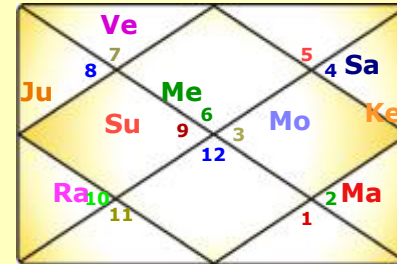

Shodash Varga

Janma Lagna - D1

Hora - D2

Drekkana - D3

Chaturthamsha - D4

Saptamamsha - D7

Navamsha - D9

Dashamamsha - D10