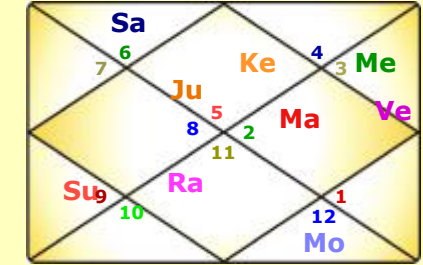

Dwadashamamsha - D12