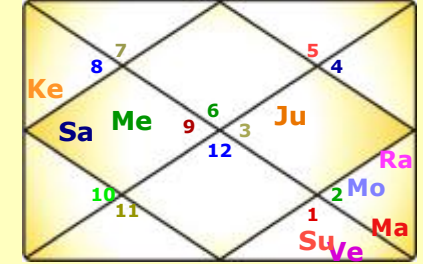

Shodash Varga

Janma Lagna - D1

Hora - D2

Drekkana - D3

Chaturthamsha - D4

Saptamamsha - D7

Navamsha - D9

Dashamamsha - D10