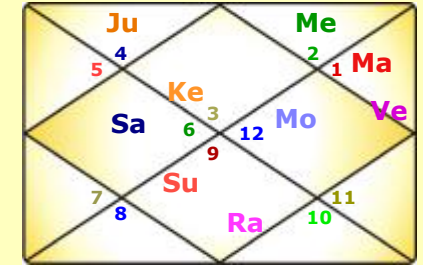

Shodash Varga

Janma Lagna - D1

Hora - D2

Drekkana - D3

Chaturthamsha - D4

Saptamamsha - D7

Navamsha - D9

Dashamamsha - D10