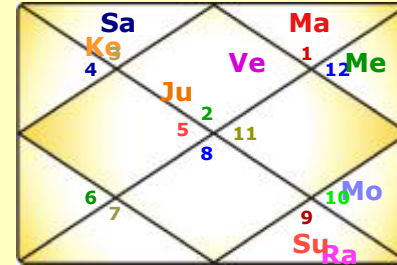

Shodash Varga

Janma Lagna - D1

Hora - D2

Drekkana - D3

Chaturthamsha - D4

Saptamamsha - D7

Navamsha - D9

Dashamamsha - D10